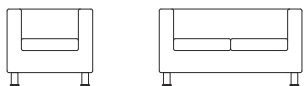

BLU
RAL 5002

PRIORITY

SĒLIN
SEDUTE ITALIANE

EASY

art. ES1P.PRY
art. ES2P.PRY

Colori categoria **PIX** Ecopelle

P411
NERO

P417
BIANCO